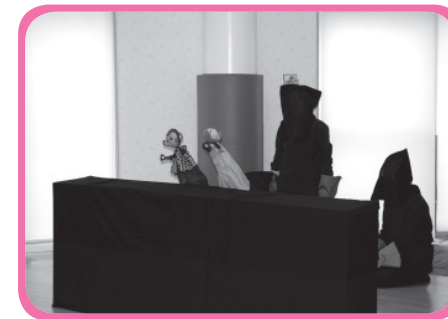

幸手市障害者自立支援施設

さくらの里 避難訓練

消防職員さんの指導のもと、素早く避難することができました。

民生委員さんとの交流会

いつもお世話になっている民生委員さんと、ピンゴゲームをして、楽しい時間を過ごしました。

なのはなの里 クリスマス会

日頃、お世話になっているボランティアさんや保護者を招き、ギター鑑賞会、フラダンス発表会、ピンゴ大会等を行いました。歌ったり踊ったりと、楽しいひとときを過ごしました。

煙体験・消火訓練 幸手消防署

とりかえっこ

環境コーナー

フラダンス

人形劇

ソーラン踊り

11月2日(土)午前10時より『健康福祉まつり』を開催しました。新しいコーナーや公演、展示、体験など、とてもにぎやかでした。ご協力いただきました皆様に心から感謝申し上げます。

音訳朗読講習会

平成26年1月10日(金)より全4回の講習会を開催しました。たくさんの方にご参加いただき、ありがとうございました。

最優秀賞 「心と心 つなぐ架け橋 ボランティア」 西中学校 3年 桑原萌香